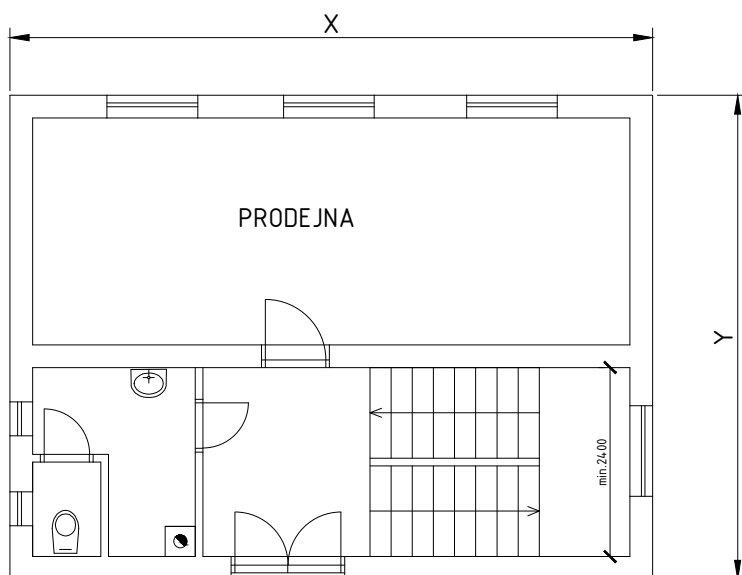

⑤ INDIVIDUÁLNÍ ZADÁNÍ BH001 - KUČERA LUKÁŠ

OBVODOVÁ STĚNA TL. 450mm, PŘÍČKY TL.125mm

- ☒ VNITŘÍ NOSNÁ STĚNA - TL. 250mm
- ☐ VNITŘÍ NOSNÁ STĚNA - TL. 300mm

ROZMĚRY OBJEKTU:

X	Y
☐ 8900mm	☐ 6650mm
☐ 9150mm	☐ 6900mm
☒ 9400mm	☐ 7150mm
☐ 9650mm	☒ 7400mm