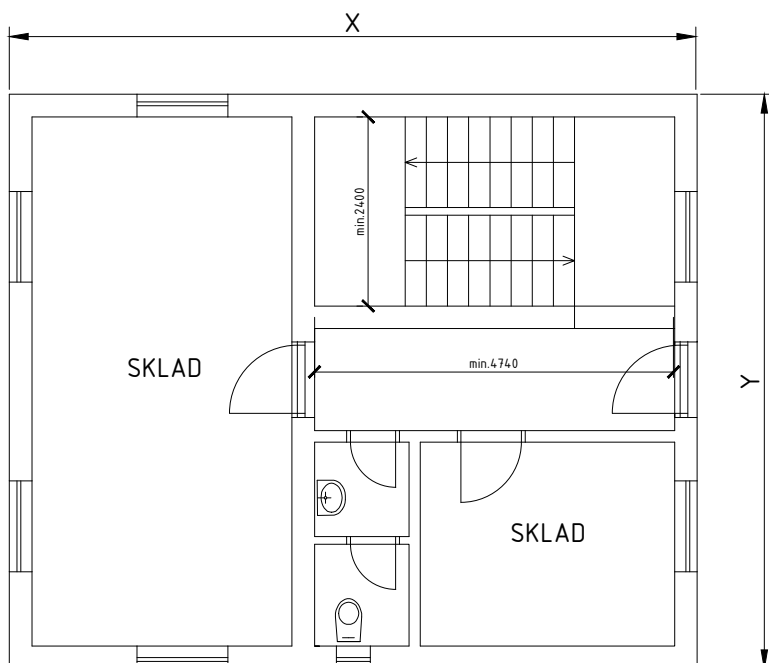

10) INDIVIDUÁLNÍ ZADÁNÍ BH001 - VRÁTNÝ NIKOLA

OBVODOVÁ STĚNA TL. 450mm, PŘÍČKY TL.125mm

- ☒ VNITŘÍ NOSNÁ STĚNA - TL. 250mm
- ☐ VNITŘÍ NOSNÁ STĚNA - TL. 300mm

ROZMĚRY OBJEKTU:

X	Y
☒ 8900mm	☐ 7650mm
☐ 9150mm	☐ 7900mm
☐ 9400mm	☐ 8150mm
☐ 9650mm	☒ 8400mm