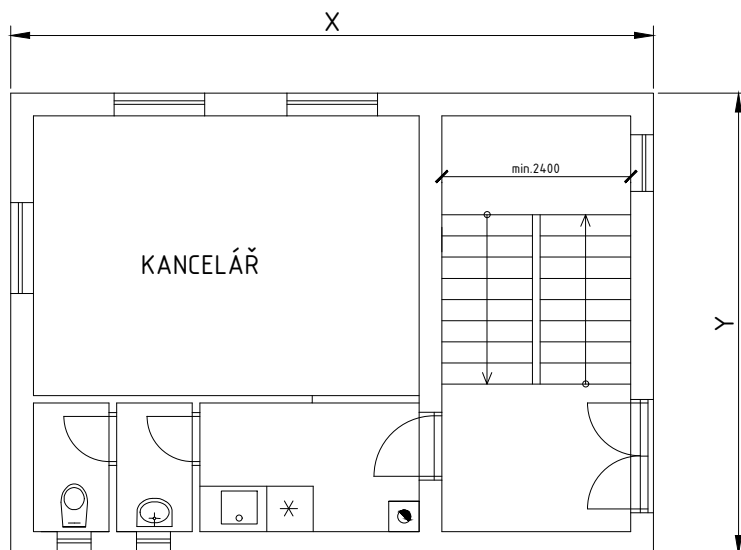

⑥ INDIVIDUÁLNÍ ZADÁNÍ BH001 - JOCHOVÁ MARKÉTA

OBVODOVÁ STĚNA TL. 450mm, PŘÍČKY TL.125mm

1. ☒ VNITŘÍ NOSNÁ STĚNA - TL. 250mm
   ☐ VNITŘÍ NOSNÁ STĚNA - TL. 300mm

ROZMĚRY OBJEKTU:

X	Y
☒ 8900mm	☐ 6900mm
☐ 9150mm	☒ 7150mm
☐ 9400mm	☐ 7400mm
☐ 9650mm	☐ 7650mm