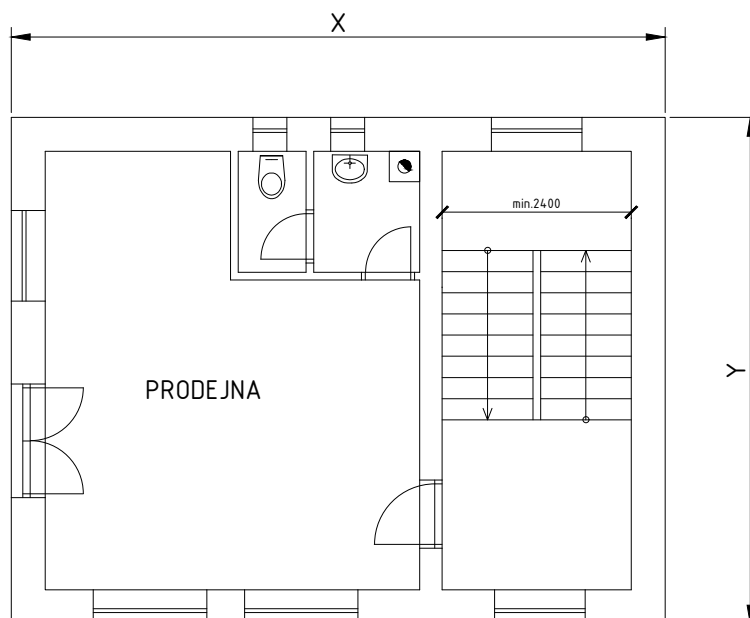

③ INDIVIDUÁLNÍ ZADÁNÍ BH001 - HALÍK DAVID

OBVODOVÁ STĚNA TL. 450mm, PŘÍČKY TL.125mm

1. ☐ VNITŘÍ NOSNÁ STĚNA - TL. 250mm
   ☒ VNITŘÍ NOSNÁ STĚNA - TL. 300mm

ROZMĚRY OBJEKTU:

X	Y
☒ 8650mm	☐ 6400mm
☐ 8900mm	☒ 6650mm
☐ 9150mm	☐ 6900mm
☐ 9400mm	☐ 7150mm