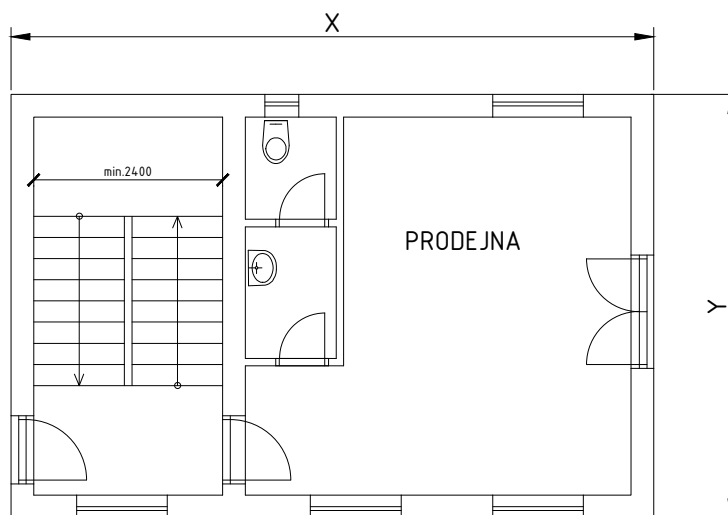

9) INDIVIDUÁLNÍ ZADÁNÍ BH001 - ŠŤASTNÝ ONDŘEJ

OBVODOVÁ STĚNA TL. 450mm, PŘÍČKY TL.125mm

- ☒ VNITŘÍ NOSNÁ STĚNA - TL. 250mm
- ☐ VNITŘÍ NOSNÁ STĚNA - TL. 300mm

ROZMĚRY OBJEKTU:

X	Y
☐ 8650mm	☒ 6400mm
☐ 8900mm	☐ 6650mm
☒ 9150mm	☐ 6900mm
☐ 9400mm	☐ 7150mm