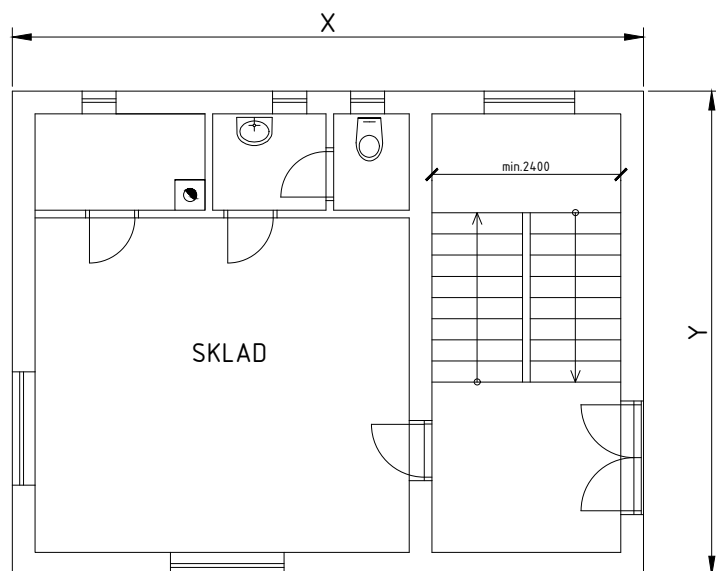

② INDIVIDUÁLNÍ ZADÁNÍ BH001 - ČIČMANEC JAN

OBVODOVÁ STĚNA TL. 450mm, PŘÍČKY TL.125mm

- ☐ VNITŘÍ NOSNÁ STĚNA - TL. 250mm
- ☒ VNITŘÍ NOSNÁ STĚNA - TL. 300mm

ROZMĚRY OBJEKTU:

X	Y
☐ 8900mm	☒ 6900mm
☐ 9150mm	☐ 7150mm
☒ 9400mm	☐ 7400mm
☐ 9650mm	☐ 7650mm