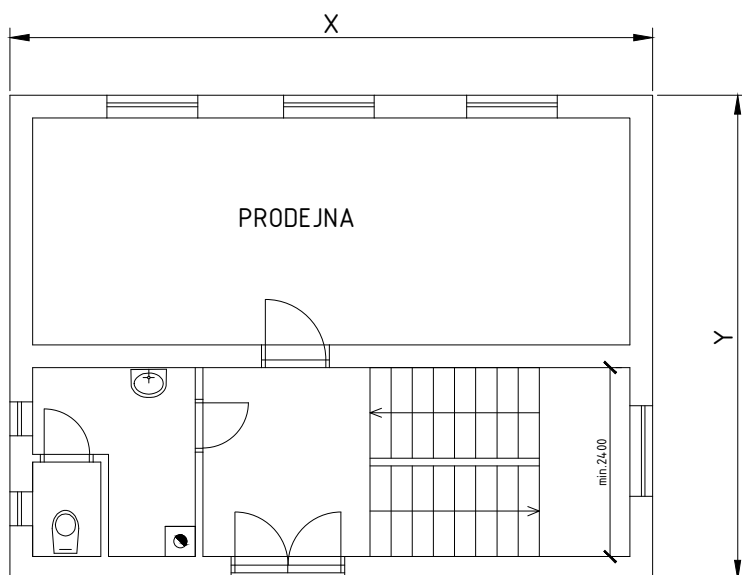

⑤ INDIVIDUÁLNÍ ZADÁNÍ BH001 - JARABKOVA KRISTÝNA

OBVODOVÁ STĚNA TL. 450mm, PŘÍČKY TL.125mm

1. ☐ VNITŘÍ NOSNÁ STĚNA - TL. 250mm
   ☒ VNITŘÍ NOSNÁ STĚNA - TL. 300mm

ROZMĚRY OBJEKTU:

X	Y
☒ 8900mm	☐ 6650mm
☐ 9150mm	☒ 6900mm
☐ 9400mm	☐ 7150mm
☐ 9650mm	☐ 7400mm