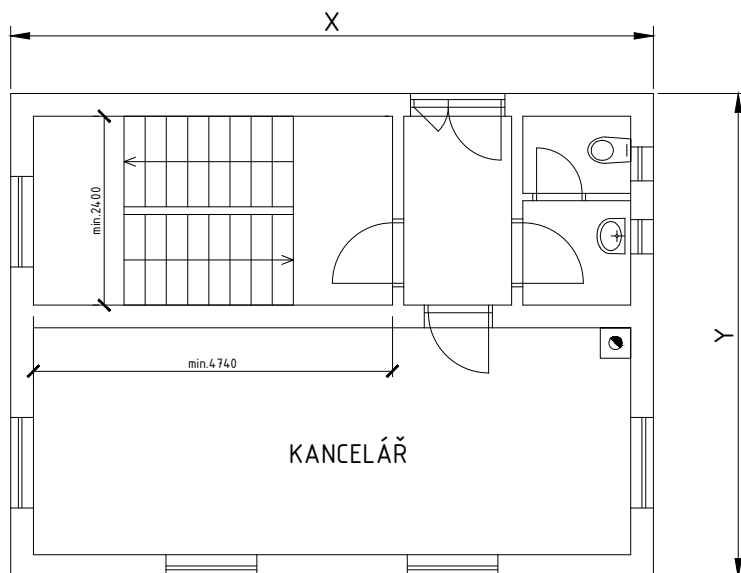

④ INDIVIDUÁLNÍ ZADÁNÍ BH001 - JURNEČKA KAMIL

OBVODOVÁ STĚNA TL. 450mm, PŘÍČKY TL.125mm

1. ☐ VNITŘÍ NOSNÁ STĚNA - TL. 250mm
   ☒ VNITŘÍ NOSNÁ STĚNA - TL. 300mm

ROZMĚRY OBJEKTU:

X		Y	
☐	8900mm	☐	6900mm
☒	9150mm	☐	7150mm
☐	9400mm	☒	7400mm
☐	9650mm	☐	7650mm