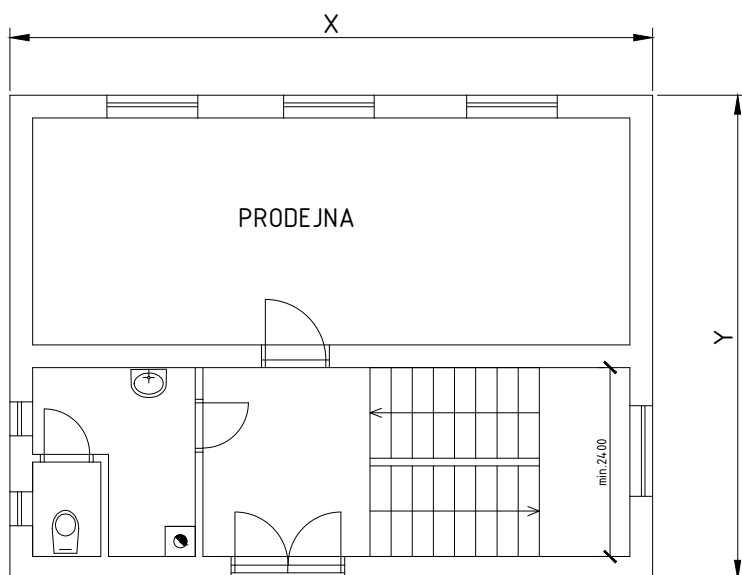

⑤ INDIVIDUÁLNÍ ZADÁNÍ BH001 - KMOCH STĚPÁN

OBVODOVÁ STĚNA TL. 450mm, PŘÍČKY TL.125mm

1. ☒ VNITŘÍ NOSNÁ STĚNA - TL. 250mm
   ☐ VNITŘÍ NOSNÁ STĚNA - TL. 300mm

ROZMĚRY OBJEKTU:

X		Y	
☐	8900mm	☐	6650mm
☒	9150mm	☐	6900mm
☐	9400mm	☒	7150mm
☐	9650mm	☐	7400mm