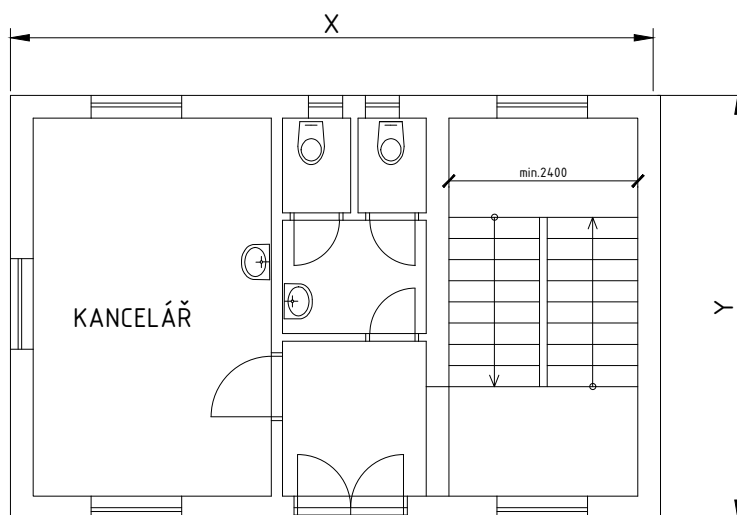

8) INDIVIDUÁLNÍ ZADÁNÍ BH001 - ŘEZNÍČKOVÁ KRISTÝNA

OBVODOVÁ STĚNA TL. 450mm, PŘÍČKY TL.125mm

- ☐ VNITŘÍ NOSNÁ STĚNA - TL. 250mm
- ☒ VNITŘÍ NOSNÁ STĚNA - TL. 300mm

ROZMĚRY OBJEKTU:

X	Y
☐ 8650mm	☒ 6400mm
☐ 8900mm	☐ 6650mm
☒ 9150mm	☐ 6900mm
☐ 9400mm	☐ 7150mm