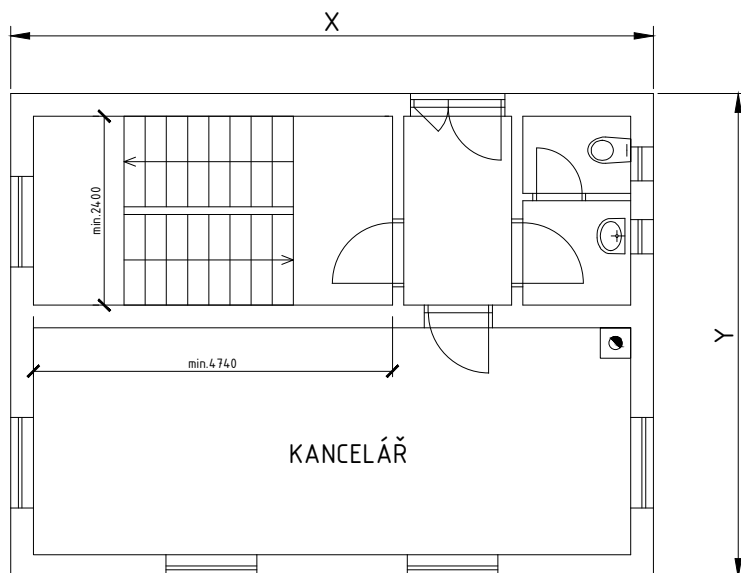

④ INDIVIDUÁLNÍ ZADÁNÍ BH001 - CHIORU VERONIKA

OBVODOVÁ STĚNA TL. 450mm, PŘÍČKY TL.125mm

- VNITŘÍ NOSNÁ STĚNA - TL. 250mm
 VNITŘÍ NOSNÁ STĚNA - TL. 300mm

ROZMĚRY OBJEKTU:

X	Y
<input checked="" type="checkbox"/> 8900mm	<input type="checkbox"/> 6900mm
<input type="checkbox"/> 9150mm	<input checked="" type="checkbox"/> 7150mm
<input type="checkbox"/> 9400mm	<input type="checkbox"/> 7400mm
<input type="checkbox"/> 9650mm	<input type="checkbox"/> 7650mm