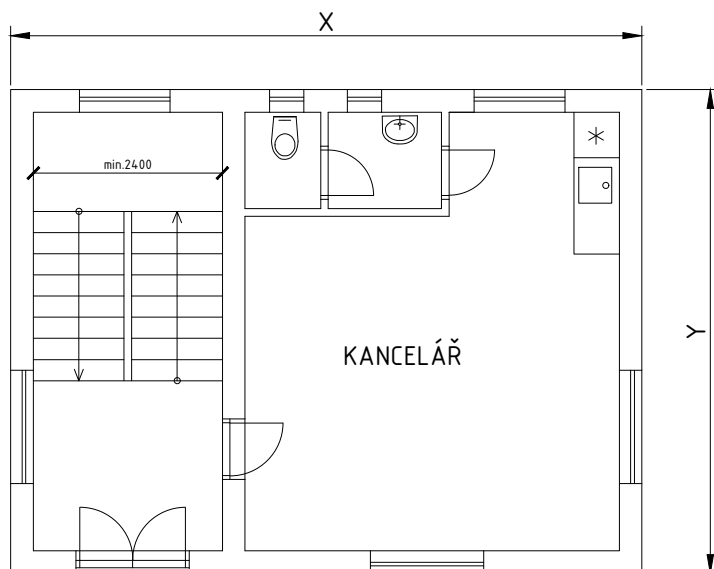

① INDIVIDUÁLNÍ ZADÁNÍ BH001 - BALABÁN PATRIK

OBVODOVÁ STĚNA TL. 450mm, PŘÍČKY TL.125mm

- VNITŘÍ NOSNÁ STĚNA - TL. 250mm
- VNITŘÍ NOSNÁ STĚNA - TL. 300mm

ROZMĚRY OBJEKTU:

X	Y
<input checked="" type="checkbox"/> 8650mm	<input type="checkbox"/> 6400mm
<input type="checkbox"/> 8900mm	<input checked="" type="checkbox"/> 6650mm
<input type="checkbox"/> 9150mm	<input type="checkbox"/> 6900mm
<input type="checkbox"/> 9400mm	<input type="checkbox"/> 7150mm