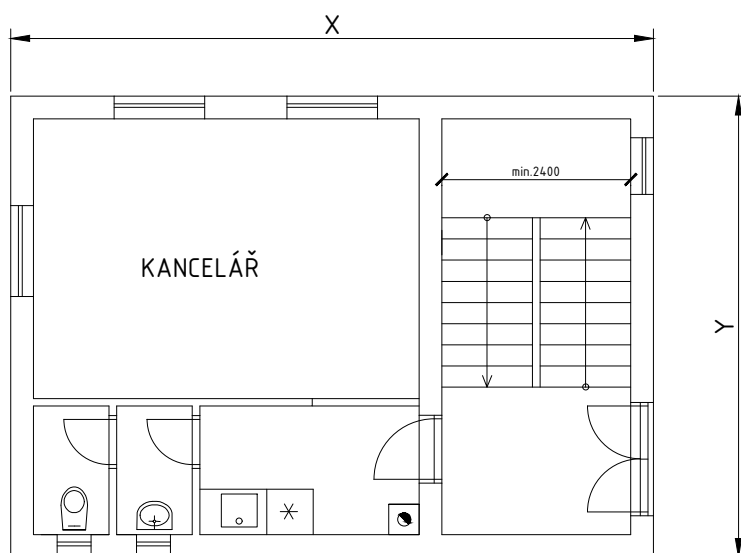

⑥ INDIVIDUÁLNÍ ZADÁNÍ BH001 - KOČMANOVÁ MICHAELA

OBVODOVÁ STĚNA TL. 450mm, PŘÍČKY TL.125mm

1. ☐ VNITŘÍ NOSNÁ STĚNA - TL. 250mm
   ☒ VNITŘÍ NOSNÁ STĚNA - TL. 300mm

ROZMĚRY OBJEKTU:

X		Y	
☐	8900mm	☐	6900mm
☒	9150mm	☐	7150mm
☐	9400mm	☒	7400mm
☐	9650mm	☐	7650mm