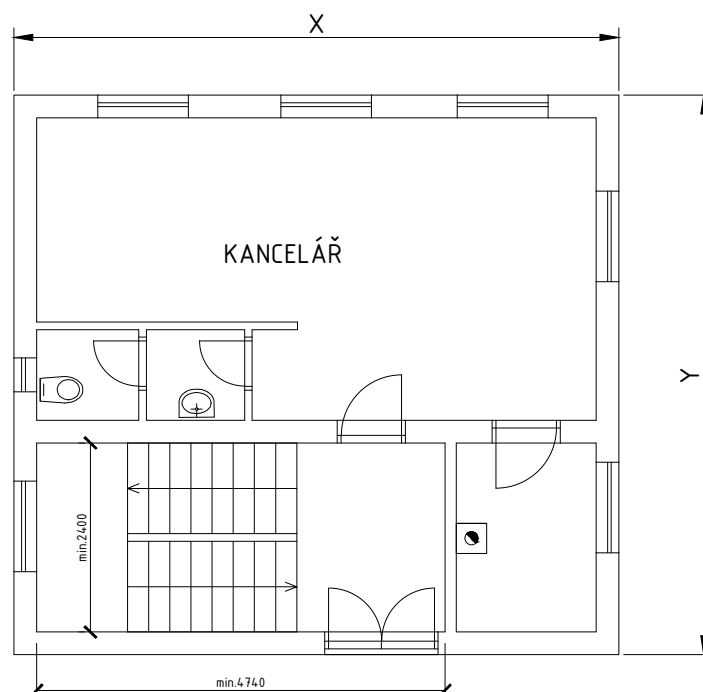

7) INDIVIDUÁLNÍ ZADÁNÍ BH001 - PAĎOURKOVÁ MARKÉTA

OBVODOVÁ STĚNA TL. 450mm, PŘÍČKY TL.125mm

1. ☐ VNITŘÍ NOSNÁ STĚNA - TL. 250mm
   ☒ VNITŘÍ NOSNÁ STĚNA - TL. 300mm

ROZMĚRY OBJEKTU:

X	Y
☐ 8400mm	☐ 7650mm
☒ 8650mm	☐ 7900mm
☐ 8900mm	☐ 8150mm
☐ 9150mm	☒ 8400mm

8) INDIVIDUÁLNÍ ZADÁNÍ BH001 - PANZHENSKII ALEKSANDR

OBVODOVÁ STĚNA TL. 450mm, PŘÍČKY TL.125mm

1. ☒ VNITŘÍ NOSNÁ STĚNA - TL. 250mm
   ☐ VNITŘÍ NOSNÁ STĚNA - TL. 300mm

ROZMĚRY OBJEKTU:

X	Y
☐ 8650mm	☐ 6400mm
☒ 8900mm	☐ 6650mm
☐ 9150mm	☐ 6900mm
☐ 9400mm	☒ 7150mm