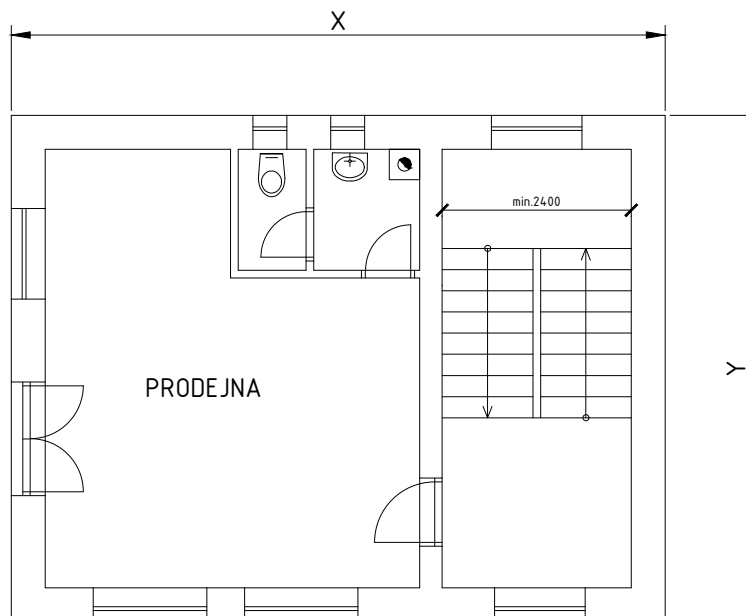

③ INDIVIDUÁLNÍ ZADÁNÍ BH001 - ČAJKA CHRISTIÁN

OBVODOVÁ STĚNA TL. 450mm, PŘÍČKY TL.125mm

1. ☐ VNITŘÍ NOSNÁ STĚNA - TL. 250mm
   ☒ VNITŘÍ NOSNÁ STĚNA - TL. 300mm

ROZMĚRY OBJEKTU:

X	Y
☐ 8650mm	☐ 6400mm
☐ 8900mm	☒ 6650mm
☐ 9150mm	☐ 6900mm
☒ 9400mm	☐ 7150mm