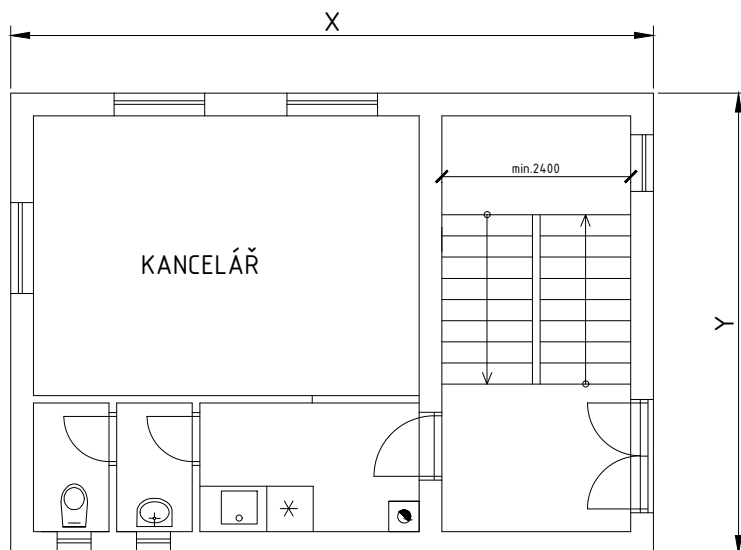

⑥ INDIVIDUÁLNÍ ZADÁNÍ BH001 - MRÁZEK JAN

OBVODOVÁ STĚNA TL. 450mm, PŘÍČKY TL.125mm

1. ☐ VNITŘÍ NOSNÁ STĚNA - TL. 250mm
   ☒ VNITŘÍ NOSNÁ STĚNA - TL. 300mm

ROZMĚRY OBJEKTU:

X	Y
☐ 8900mm	☒ 6900mm
☐ 9150mm	☐ 7150mm
☐ 9400mm	☐ 7400mm
☒ 9650mm	☐ 7650mm