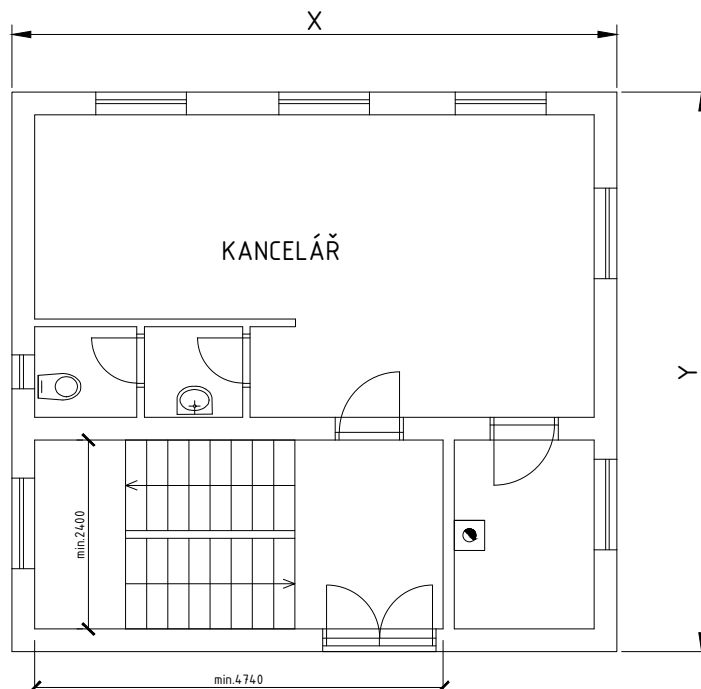

7) INDIVIDUÁLNÍ ZADÁNÍ BH001 - PŘICHYSTAL PETR

OBVODOVÁ STĚNA TL. 450mm, PŘÍČKY TL.125mm

- ☒ VNITŘÍ NOSNÁ STĚNA - TL. 250mm
- ☐ VNITŘÍ NOSNÁ STĚNA - TL. 300mm

ROZMĚRY OBJEKTU:

X	Y
☐ 8400mm	☒ 7650mm
☐ 8650mm	☐ 7900mm
☒ 8900mm	☐ 8150mm
☐ 9150mm	☐ 8400mm