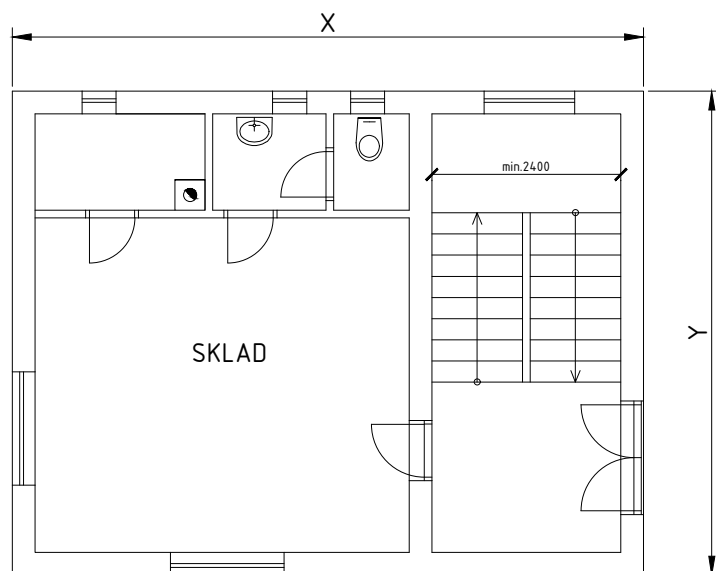

② INDIVIDUÁLNÍ ZADÁNÍ BH001 - BAŠE MATĚJ

OBVODOVÁ STĚNA TL. 450mm, PŘÍČKY TL.125mm

- ☐ VNITŘÍ NOSNÁ STĚNA - TL. 250mm
- ☒ VNITŘÍ NOSNÁ STĚNA - TL. 300mm

ROZMĚRY OBJEKTU:

X	Y
☒ 8900mm	☐ 6900mm
☐ 9150mm	☐ 7150mm
☐ 9400mm	☐ 7400mm
☐ 9650mm	☒ 7650mm