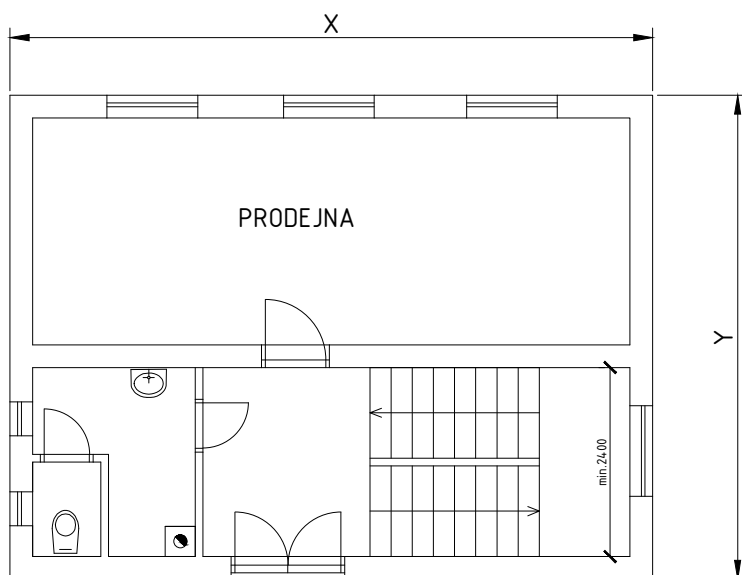

⑤ INDIVIDUÁLNÍ ZADÁNÍ BH001 - MEDVEĎOVÁ VANESA MARTA

OBVODOVÁ STĚNA TL. 450mm, PŘÍČKY TL.125mm

1. ☒ VNITŘÍ NOSNÁ STĚNA - TL. 250mm
   ☐ VNITŘÍ NOSNÁ STĚNA - TL. 300mm

ROZMĚRY OBJEKTU:

X	Y
☐ 8900mm	☒ 6650mm
☐ 9150mm	☐ 6900mm
☐ 9400mm	☐ 7150mm
☒ 9650mm	☐ 7400mm