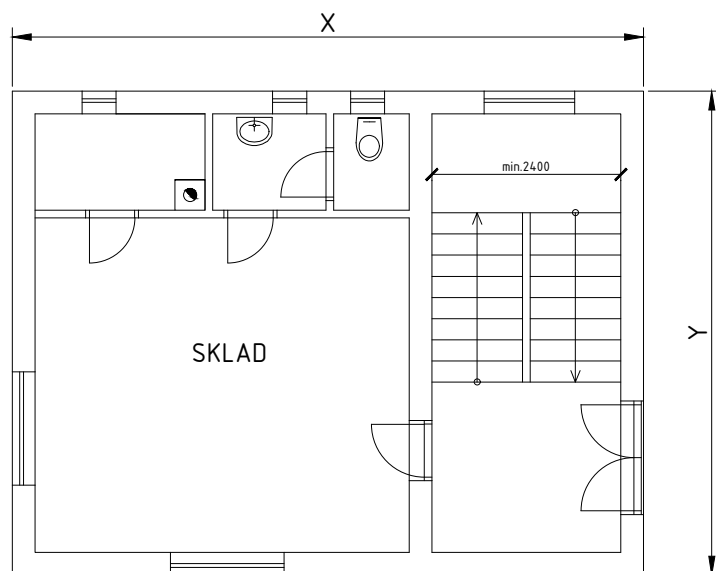

② INDIVIDUÁLNÍ ZADÁNÍ BH001 - BRHEL MARTIN

OBVODOVÁ STĚNA TL. 450mm, PŘÍČKY TL.125mm

1. ☒ VNITŘÍ NOSNÁ STĚNA - TL. 250mm
   ☐ VNITŘÍ NOSNÁ STĚNA - TL. 300mm

ROZMĚRY OBJEKTU:

X	Y
☐ 8900mm	☒ 6900mm
☐ 9150mm	☐ 7150mm
☒ 9400mm	☐ 7400mm
☐ 9650mm	☐ 7650mm