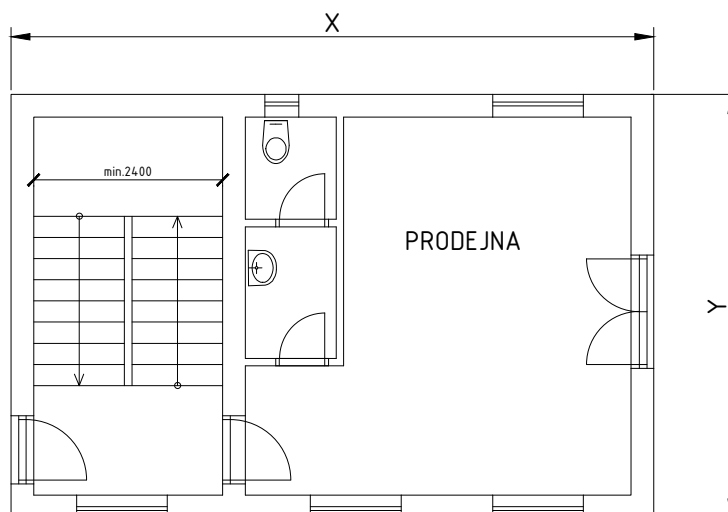

9) INDIVIDUÁLNÍ ZADÁNÍ BH001 - VÁVROVÁ IVA

OBVODOVÁ STĚNA TL. 450mm, PŘÍČKY TL.125mm

1. ☐ VNITŘÍ NOSNÁ STĚNA - TL. 250mm
   ☒ VNITŘÍ NOSNÁ STĚNA - TL. 300mm

ROZMĚRY OBJEKTU:

X	Y
☐ 8650mm	☐ 6400mm
☐ 8900mm	☒ 6650mm
☐ 9150mm	☐ 6900mm
☒ 9400mm	☐ 7150mm