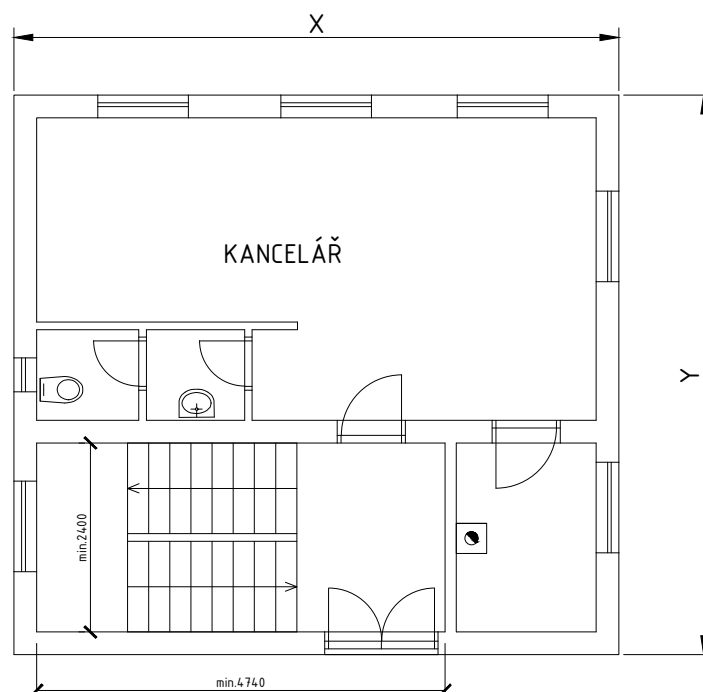

7) INDIVIDUÁLNÍ ZADÁNÍ BH001 - ŠUBOVÁ ANNA

OBVODOVÁ STĚNA TL. 450mm, PŘÍČKY TL.125mm

1. ☒ VNITŘÍ NOSNÁ STĚNA - TL. 250mm
   ☐ VNITŘÍ NOSNÁ STĚNA - TL. 300mm

ROZMĚRY OBJEKTU:

X	Y
☐ 8400mm	☐ 7650mm
☐ 8650mm	☒ 7900mm
☐ 8900mm	☐ 8150mm
☒ 9150mm	☐ 8400mm