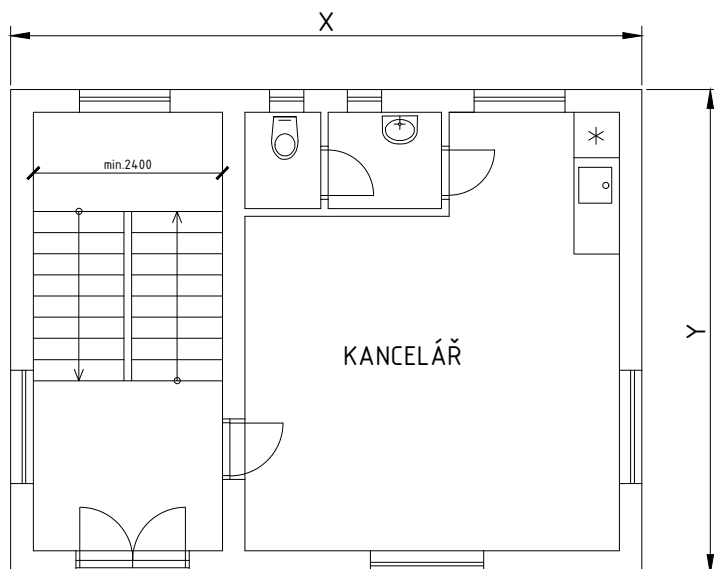

① INDIVIDUÁLNÍ ZADÁNÍ BH001 - GEMBICKÁ NATÁLIA

OBVODOVÁ STĚNA TL. 450mm, PŘÍČKY TL.125mm

1. ☐ VNITŘÍ NOSNÁ STĚNA - TL. 250mm
   ☒ VNITŘÍ NOSNÁ STĚNA - TL. 300mm

ROZMĚRY OBJEKTU:

X	Y
☐ 8650mm	☐ 6400mm
☐ 8900mm	☐ 6650mm
☐ 9150mm	☐ 6900mm
☒ 9400mm	☒ 7150mm