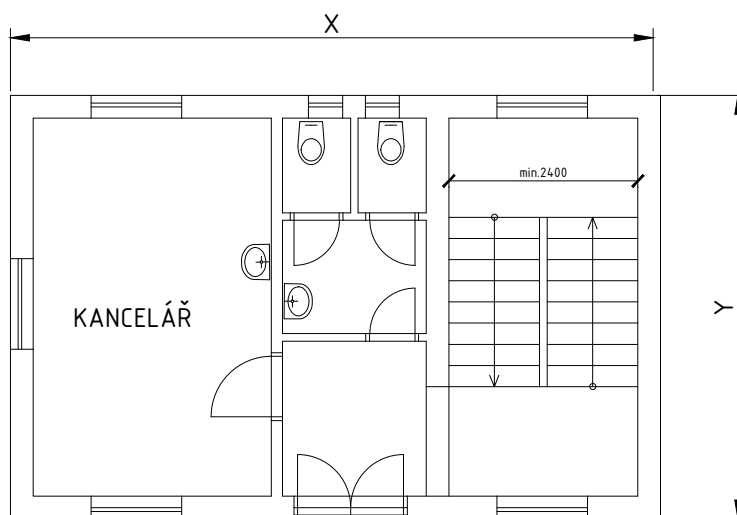

8) INDIVIDUÁLNÍ ZADÁNÍ BH001 - OBR MICHAL

OBVODOVÁ STĚNA TL. 450mm, PŘÍČKY TL.125mm

1. ☐ VNITŘÍ NOSNÁ STĚNA - TL. 250mm
   ☒ VNITŘÍ NOSNÁ STĚNA - TL. 300mm

ROZMĚRY OBJEKTU:

X	Y
☒ 8650mm	☐ 6400mm
☐ 8900mm	☐ 6650mm
☐ 9150mm	☒ 6900mm
☐ 9400mm	☐ 7150mm