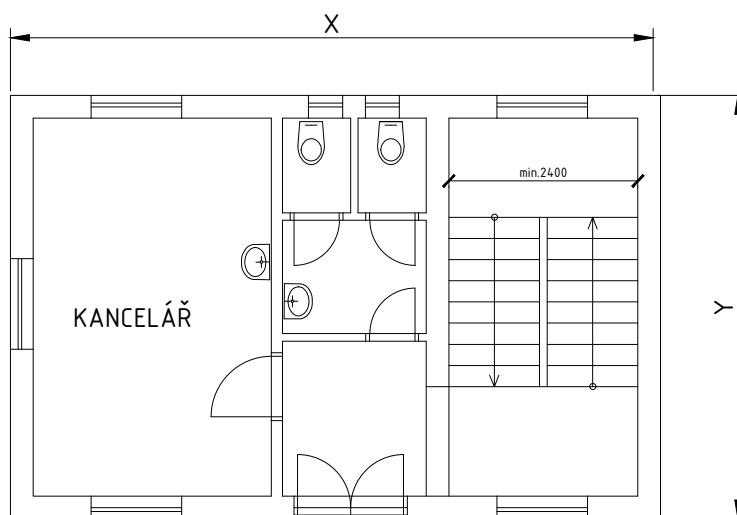

7) INDIVIDUÁLNÍ ZADÁNÍ BH001 - PAĎOURKOVÁ MARKÉTA

OBVODOVÁ STĚNA TL. 450mm, PŘÍČKY TL.125mm

1. ☐ VNITŘÍ NOSNÁ STĚNA - TL. 250mm
   ☒ VNITŘÍ NOSNÁ STĚNA - TL. 300mm

ROZMĚRY OBJEKTU:

X	Y
☐ 8400mm	☐ 7650mm
☒ 8650mm	☐ 7900mm
☐ 8900mm	☐ 8150mm
☐ 9150mm	☒ 8400mm

8) INDIVIDUÁLNÍ ZADÁNÍ BH001 - PANZHENSKII ALEKSANDR

OBVODOVÁ STĚNA TL. 450mm, PŘÍČKY TL.125mm

1. ☒ VNITŘÍ NOSNÁ STĚNA - TL. 250mm
   ☐ VNITŘÍ NOSNÁ STĚNA - TL. 300mm

ROZMĚRY OBJEKTU:

X	Y
☐ 8650mm	☐ 6400mm
☒ 8900mm	☐ 6650mm
☐ 9150mm	☐ 6900mm
☐ 9400mm	☒ 7150mm

9) INDIVIDUÁLNÍ ZADÁNÍ BH001 - PROKSCH PAVEL

OBVODOVÁ STĚNA TL. 450mm, PŘÍČKY TL.125mm

1. ☐ VNITŘÍ NOSNÁ STĚNA - TL. 250mm
   ☒ VNITŘÍ NOSNÁ STĚNA - TL. 300mm

ROZMĚRY OBJEKTU:

X	Y
☐ 8650mm	☐ 6400mm
☒ 8900mm	☐ 6650mm
☐ 9150mm	☐ 6900mm
☐ 9400mm	☒ 7150mm