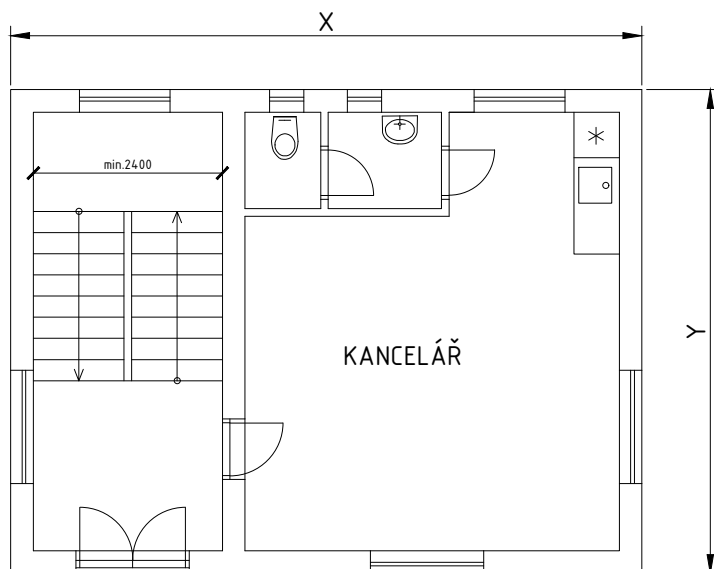

① INDIVIDUÁLNÍ ZADÁNÍ BH001 - BOHÁČ JAN

OBVODOVÁ STĚNA TL. 450mm, PŘÍČKY TL.125mm

1. ☐ VNITŘÍ NOSNÁ STĚNA - TL. 250mm
   ☒ VNITŘÍ NOSNÁ STĚNA - TL. 300mm

ROZMĚRY OBJEKTU:

X	Y
☐ 8650mm	☐ 6400mm
☒ 8900mm	☐ 6650mm
☐ 9150mm	☒ 6900mm
☐ 9400mm	☐ 7150mm