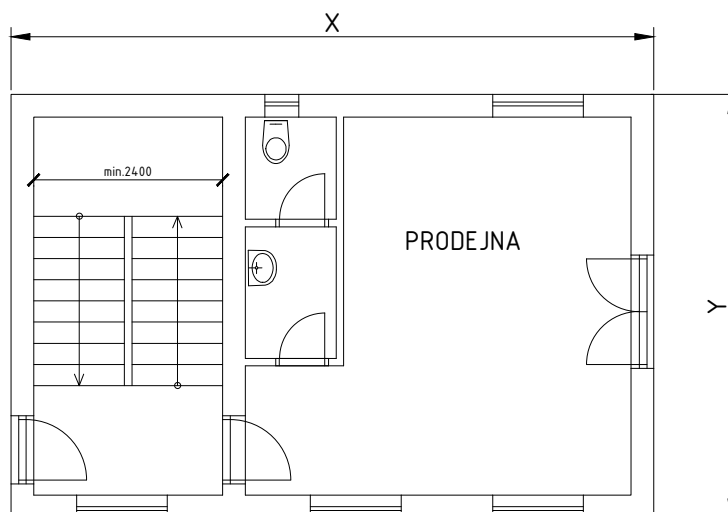

9) INDIVIDUÁLNÍ ZADÁNÍ BH001 - OLIVA MOJMÍR

OBVODOVÁ STĚNA TL. 450mm, PŘÍČKY TL.125mm

1. ☒ VNITŘÍ NOSNÁ STĚNA - TL. 250mm
   ☐ VNITŘÍ NOSNÁ STĚNA - TL. 300mm

ROZMĚRY OBJEKTU:

X	Y
☒ 8650mm	☐ 6400mm
☐ 8900mm	☐ 6650mm
☐ 9150mm	☒ 6900mm
☐ 9400mm	☐ 7150mm