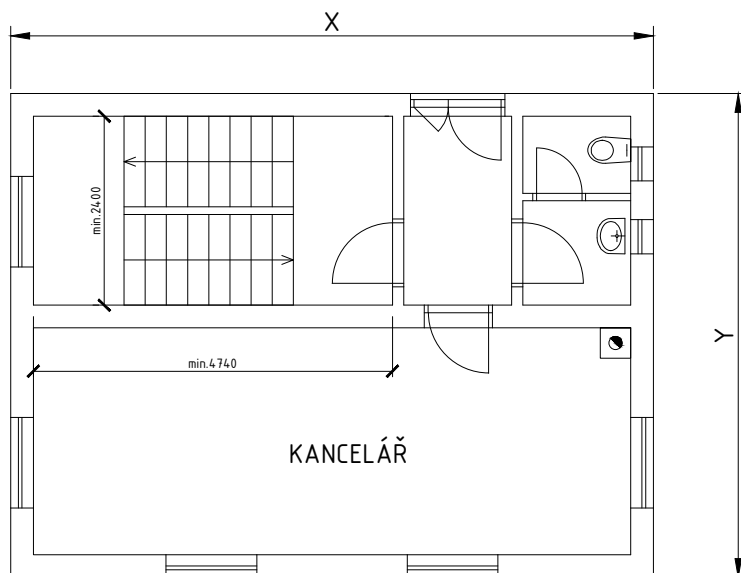

④ INDIVIDUÁLNÍ ZADÁNÍ BH001 - MAKOVIČKA ONDŘEJ

OBVODOVÁ STĚNA TL. 450mm, PŘÍČKY TL.125mm

1. ☐ VNITŘÍ NOSNÁ STĚNA - TL. 250mm
   ☒ VNITŘÍ NOSNÁ STĚNA - TL. 300mm

ROZMĚRY OBJEKTU:

X	Y
☐ 8900mm	☒ 6900mm
☐ 9150mm	☐ 7150mm
☐ 9400mm	☐ 7400mm
☒ 9650mm	☐ 7650mm