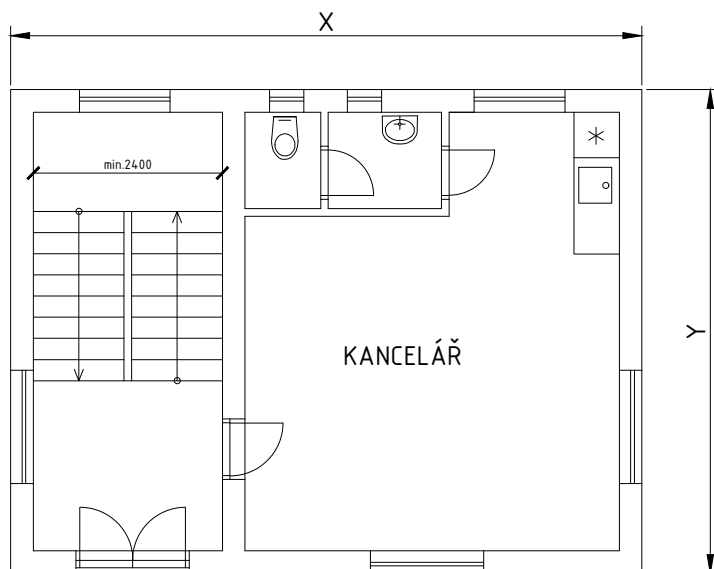

① INDIVIDUÁLNÍ ZADÁNÍ BH001 - ČEŠKA FILIP

OBVODOVÁ STĚNA TL. 450mm, PŘÍČKY TL.125mm

- ☒ VNITŘÍ NOSNÁ STĚNA - TL. 250mm
- ☐ VNITŘÍ NOSNÁ STĚNA - TL. 300mm

ROZMĚRY OBJEKTU:

X	Y
☐ 8650mm	☒ 6400mm
☐ 8900mm	☐ 6650mm
☒ 9150mm	☐ 6900mm
☐ 9400mm	☐ 7150mm