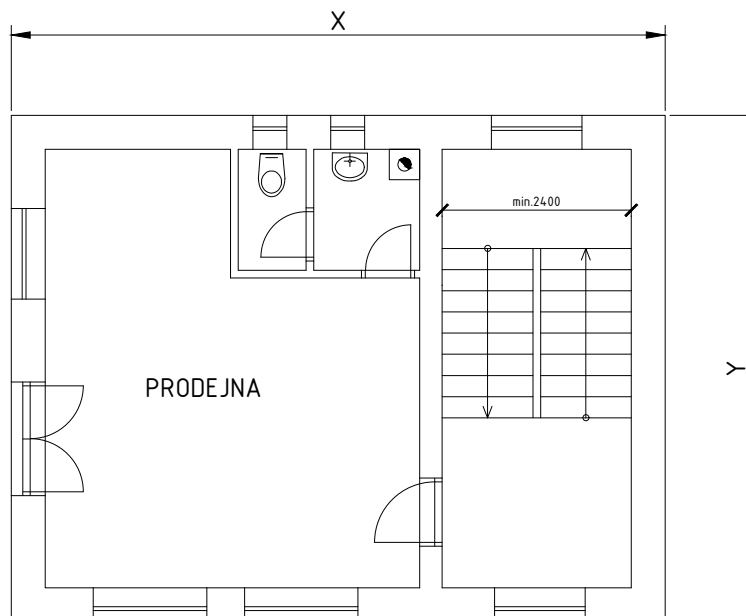

③ INDIVIDUÁLNÍ ZADÁNÍ BH001 - BÉBAR MICHAL

OBVODOVÁ STĚNA TL. 450mm, PŘÍČKY TL.125mm

- VNITŘÍ NOSNÁ STĚNA - TL. 250mm
- VNITŘÍ NOSNÁ STĚNA - TL. 300mm

ROZMĚRY OBJEKTU:

X	Y
<input type="checkbox"/> 8650mm	<input type="checkbox"/> 6400mm
<input checked="" type="checkbox"/> 8900mm	<input type="checkbox"/> 6650mm
<input type="checkbox"/> 9150mm	<input type="checkbox"/> 6900mm
<input type="checkbox"/> 9400mm	<input checked="" type="checkbox"/> 7150mm