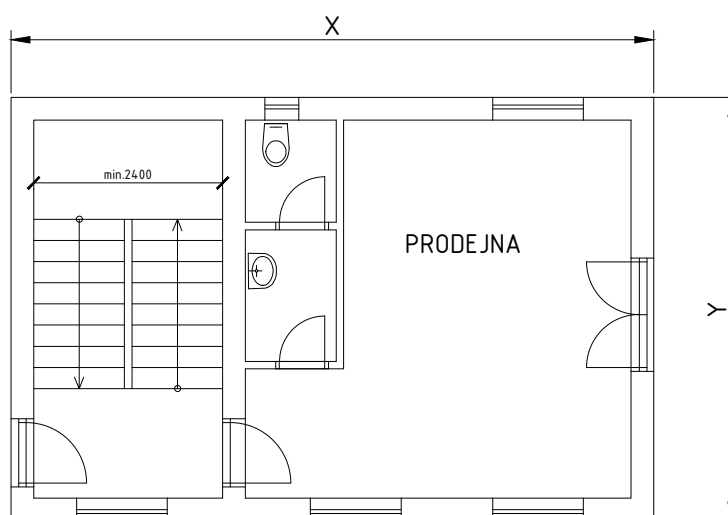

9) INDIVIDUÁLNÍ ZADÁNÍ BH001 - PROKSCH PAVEL

OBVODOVÁ STĚNA TL. 450mm, PŘÍČKY TL.125mm

1. ☐ VNITŘÍ NOSNÁ STĚNA - TL. 250mm
   ☒ VNITŘÍ NOSNÁ STĚNA - TL. 300mm

ROZMĚRY OBJEKTU:

X	Y
☐ 8650mm	☐ 6400mm
☒ 8900mm	☐ 6650mm
☐ 9150mm	☐ 6900mm
☐ 9400mm	☒ 7150mm