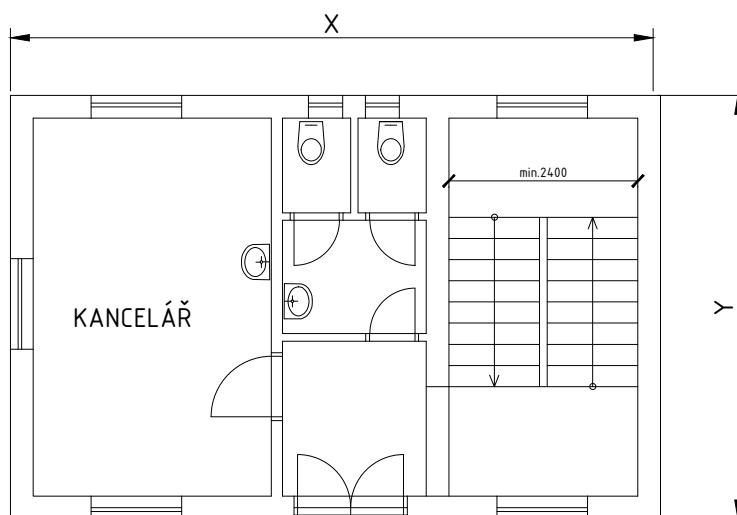

8) INDIVIDUÁLNÍ ZADÁNÍ BH001 - TŘETINOVÁ MARTINA

OBVODOVÁ STĚNA TL. 450mm, PŘÍČKY TL.125mm

1. ☐ VNITŘÍ NOSNÁ STĚNA - TL. 250mm
   ☒ VNITŘÍ NOSNÁ STĚNA - TL. 300mm

ROZMĚRY OBJEKTU:

X	Y
☐ 8650mm	☐ 6400mm
☐ 8900mm	☒ 6650mm
☐ 9150mm	☐ 6900mm
☒ 9400mm	☐ 7150mm