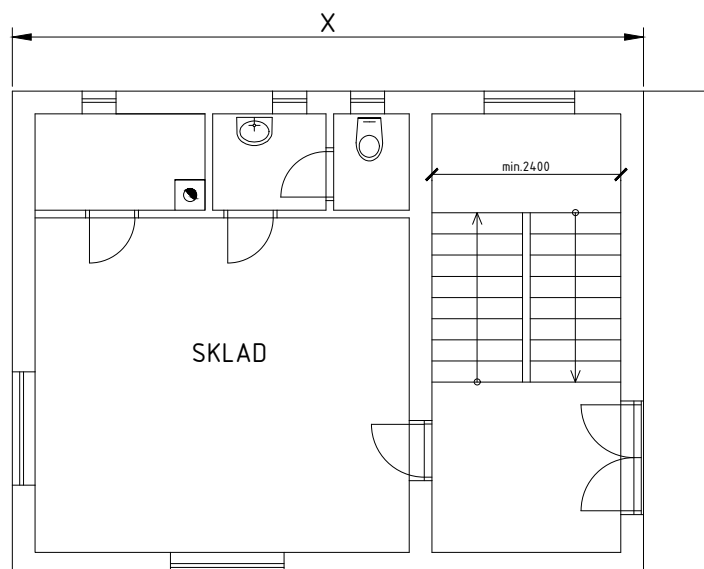

② INDIVIDUÁLNÍ ZADÁNÍ BH001 - GREGOR JAN

OBVODOVÁ STĚNA TL. 450mm, PŘÍČKY TL.125mm

1. ☒ VNITŘÍ NOSNÁ STĚNA - TL. 250mm
   ☐ VNITŘÍ NOSNÁ STĚNA - TL. 300mm

ROZMĚRY OBJEKTU:

X	Y
☐ 8900mm	☐ 6900mm
☒ 9150mm	☒ 7150mm
☐ 9400mm	☐ 7400mm
☐ 9650mm	☐ 7650mm