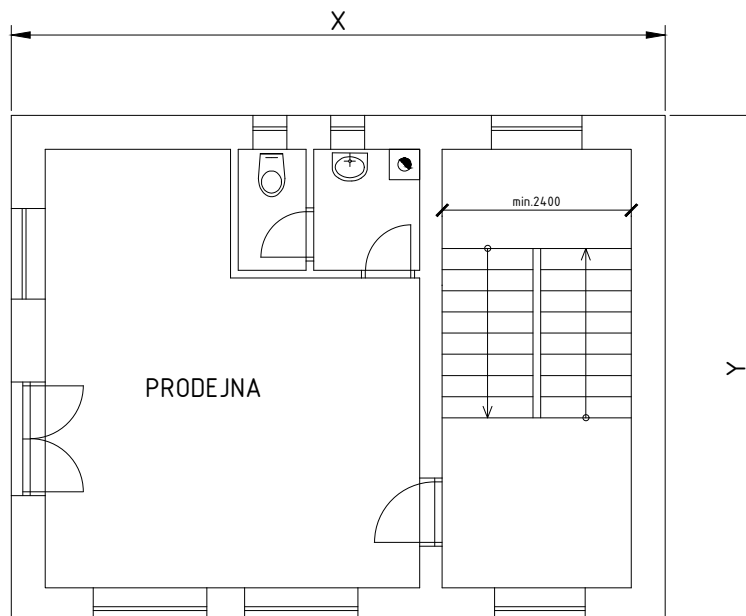

③ INDIVIDUÁLNÍ ZADÁNÍ BH001 - DEMEK RÓBERT

OBVODOVÁ STĚNA TL. 450mm, PŘÍČKY TL.125mm

- ☒ VNITŘÍ NOSNÁ STĚNA - TL. 250mm
- ☐ VNITŘÍ NOSNÁ STĚNA - TL. 300mm

ROZMĚRY OBJEKTU:

X	Y
☐ 8650mm	☐ 6400mm
☐ 8900mm	☒ 6650mm
☒ 9150mm	☐ 6900mm
☐ 9400mm	☐ 7150mm