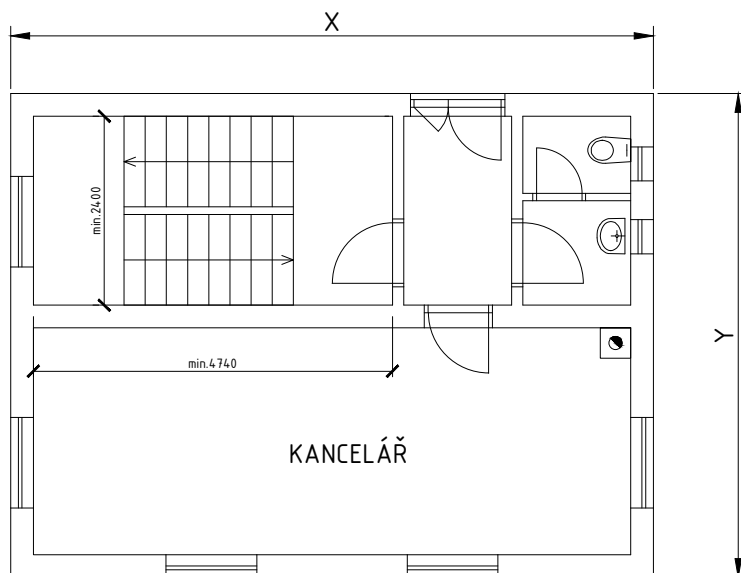

④ INDIVIDUÁLNÍ ZADÁNÍ BH001 - KOVÁŘ DAN

OBVODOVÁ STĚNA TL. 450mm, PŘÍČKY TL.125mm

- ☒ VNITŘÍ NOSNÁ STĚNA - TL. 250mm
- ☐ VNITŘÍ NOSNÁ STĚNA - TL. 300mm

ROZMĚRY OBJEKTU:

X	Y
☐ 8900mm	☐ 6900mm
☐ 9150mm	☐ 7150mm
☒ 9400mm	☐ 7400mm
☐ 9650mm	☒ 7650mm