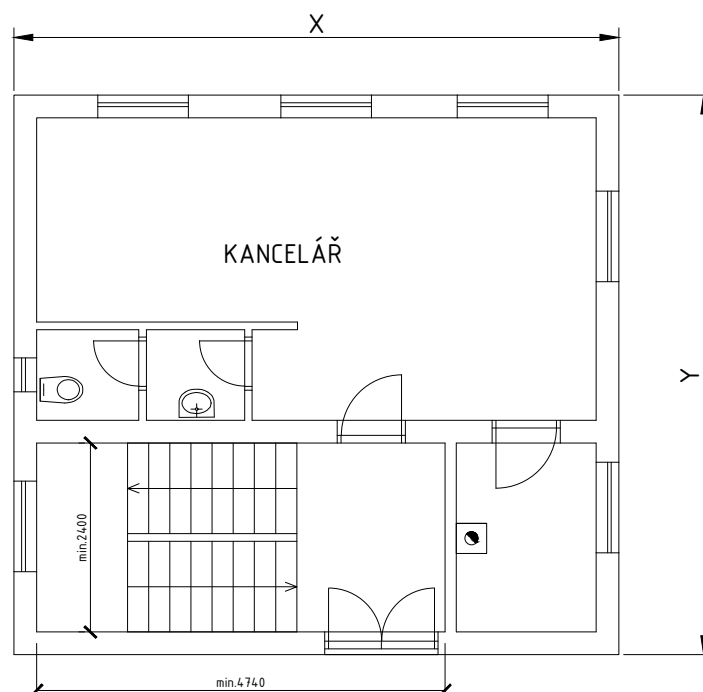

7) INDIVIDUÁLNÍ ZADÁNÍ BH001 - MUSELÍKOVÁ VLADÍKOVÁ PETRA

OBVODOVÁ STĚNA TL. 450mm, PŘÍČKY TL.125mm

1. ☒ VNITŘÍ NOSNÁ STĚNA - TL. 250mm
   ☐ VNITŘÍ NOSNÁ STĚNA - TL. 300mm

ROZMĚRY OBJEKTU:

X	Y
☒ 8400mm	☐ 7650mm
☐ 8650mm	☐ 7900mm
☐ 8900mm	☒ 8150mm
☐ 9150mm	☐ 8400mm