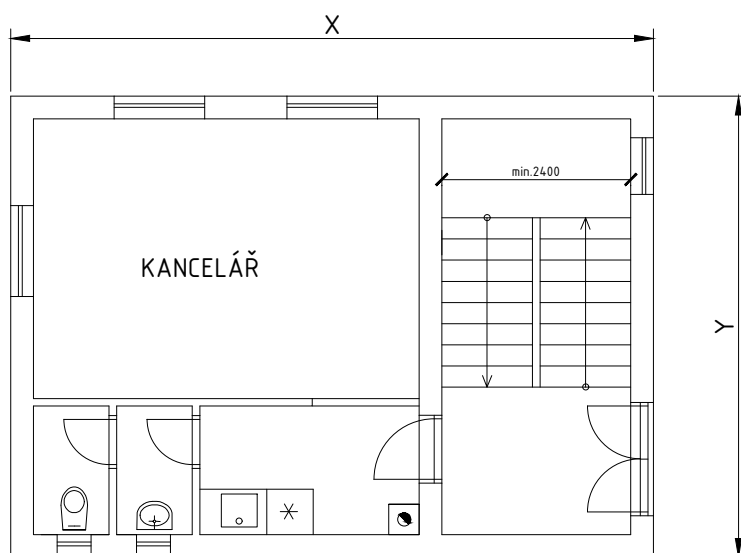

⑥ INDIVIDUÁLNÍ ZADÁNÍ BH001 - KUNC MARTIN

OBVODOVÁ STĚNA TL. 450mm, PŘÍČKY TL.125mm

- ☐ VNITŘÍ NOSNÁ STĚNA - TL. 250mm
- ☒ VNITŘÍ NOSNÁ STĚNA - TL. 300mm

ROZMĚRY OBJEKTU:

X	Y
☐ 8900mm	☐ 6900mm
☐ 9150mm	☐ 7150mm
☒ 9400mm	☐ 7400mm
☐ 9650mm	☒ 7650mm